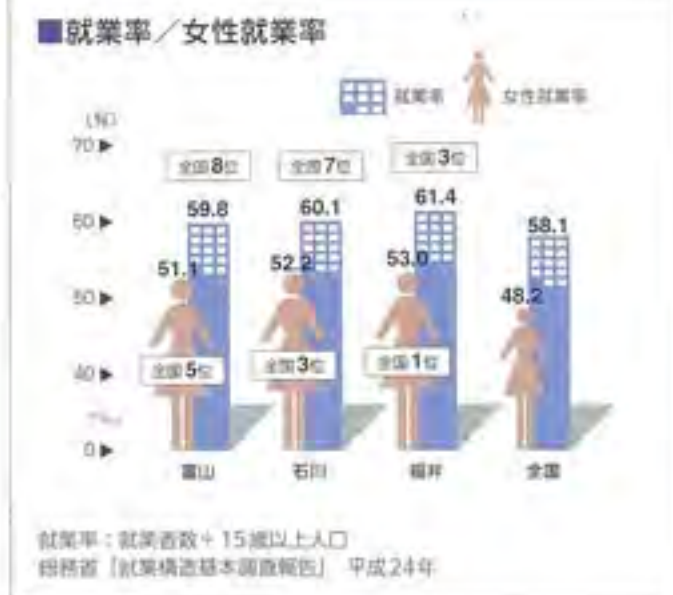

高い教育水準、勤勉な人材 女性が働きやすい環境

気質はまじめで粘り強い。進学率が高く、離職率は低い。三世帯同居で共稼ぎの家庭が多く、働く女性が多いのも特徴です。