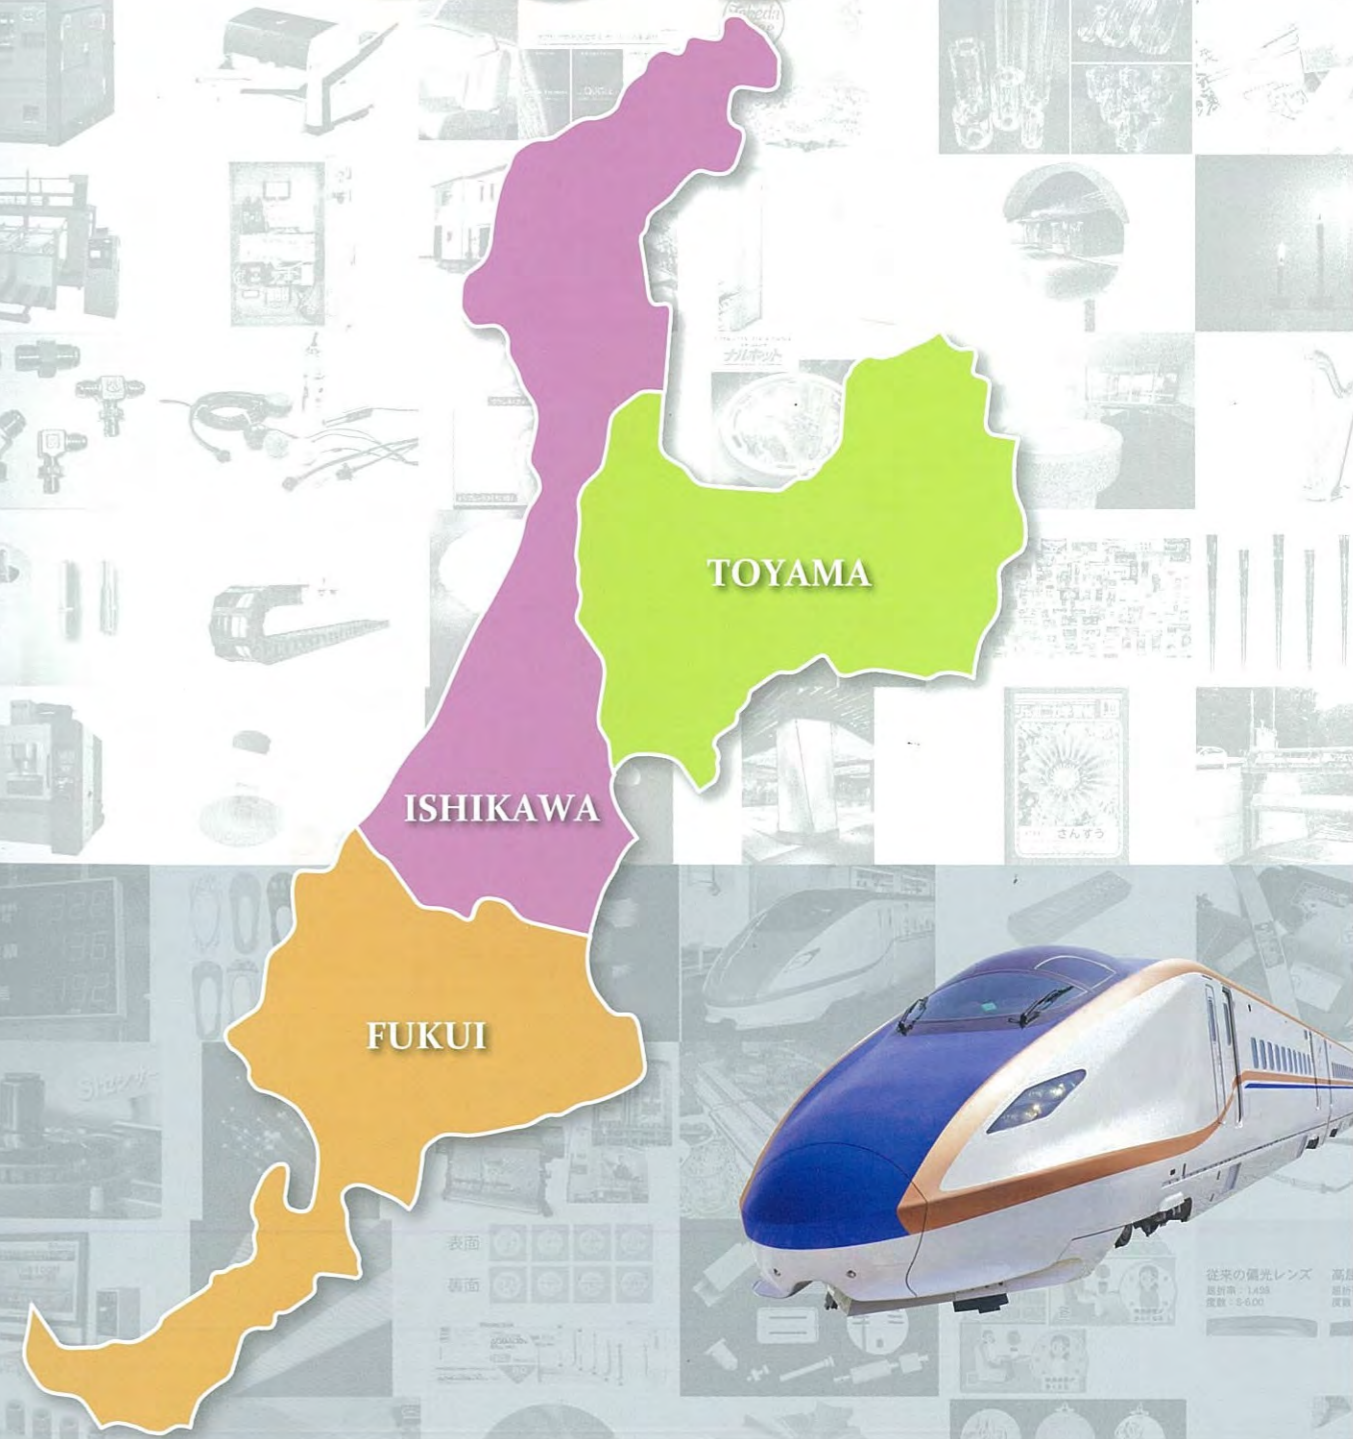

TOYAMA

ISHIKAWA

FUKUI

高シェアを有する北陸のものづくり企業

# 北陸のシェアトップ 100

TOYAMA

ISHIKAWA

FUKUI

北陸経済連合会  
北陸電力株式会社

## 立地とアクセス

### 本州の中央に位置する北陸

首都圏・東海・近畿の三大都市圏からほぼ等距離。北陸新幹線開業で首都圏からの所要時間は2時間台。環日本海でも中央に位置する北陸は、アジアを始め海外の玄関口としても重要な地域です。